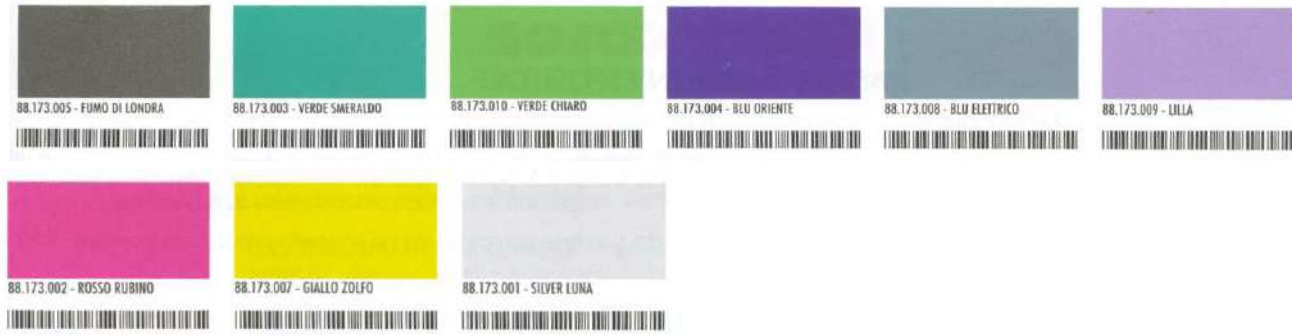

ΠΕΡΛΑΤΑ

ΜΕΤΑΛΛΙΚΑ

ΘΕΡΜΟΚΡΑΣΙΑΣ

ΑΣΤΑΡΙ & INOX

88.150.009

ΣΗΜΑΔΕΜΑΤΟΣ

ΟΙΚΙΑΚΩΝ ΣΥΣΚΕΥΩΝ

ΣΤΑΝΤ ΣΠΡΕΥ
SAR83265002 132pcs
SAR83337001 528pcs